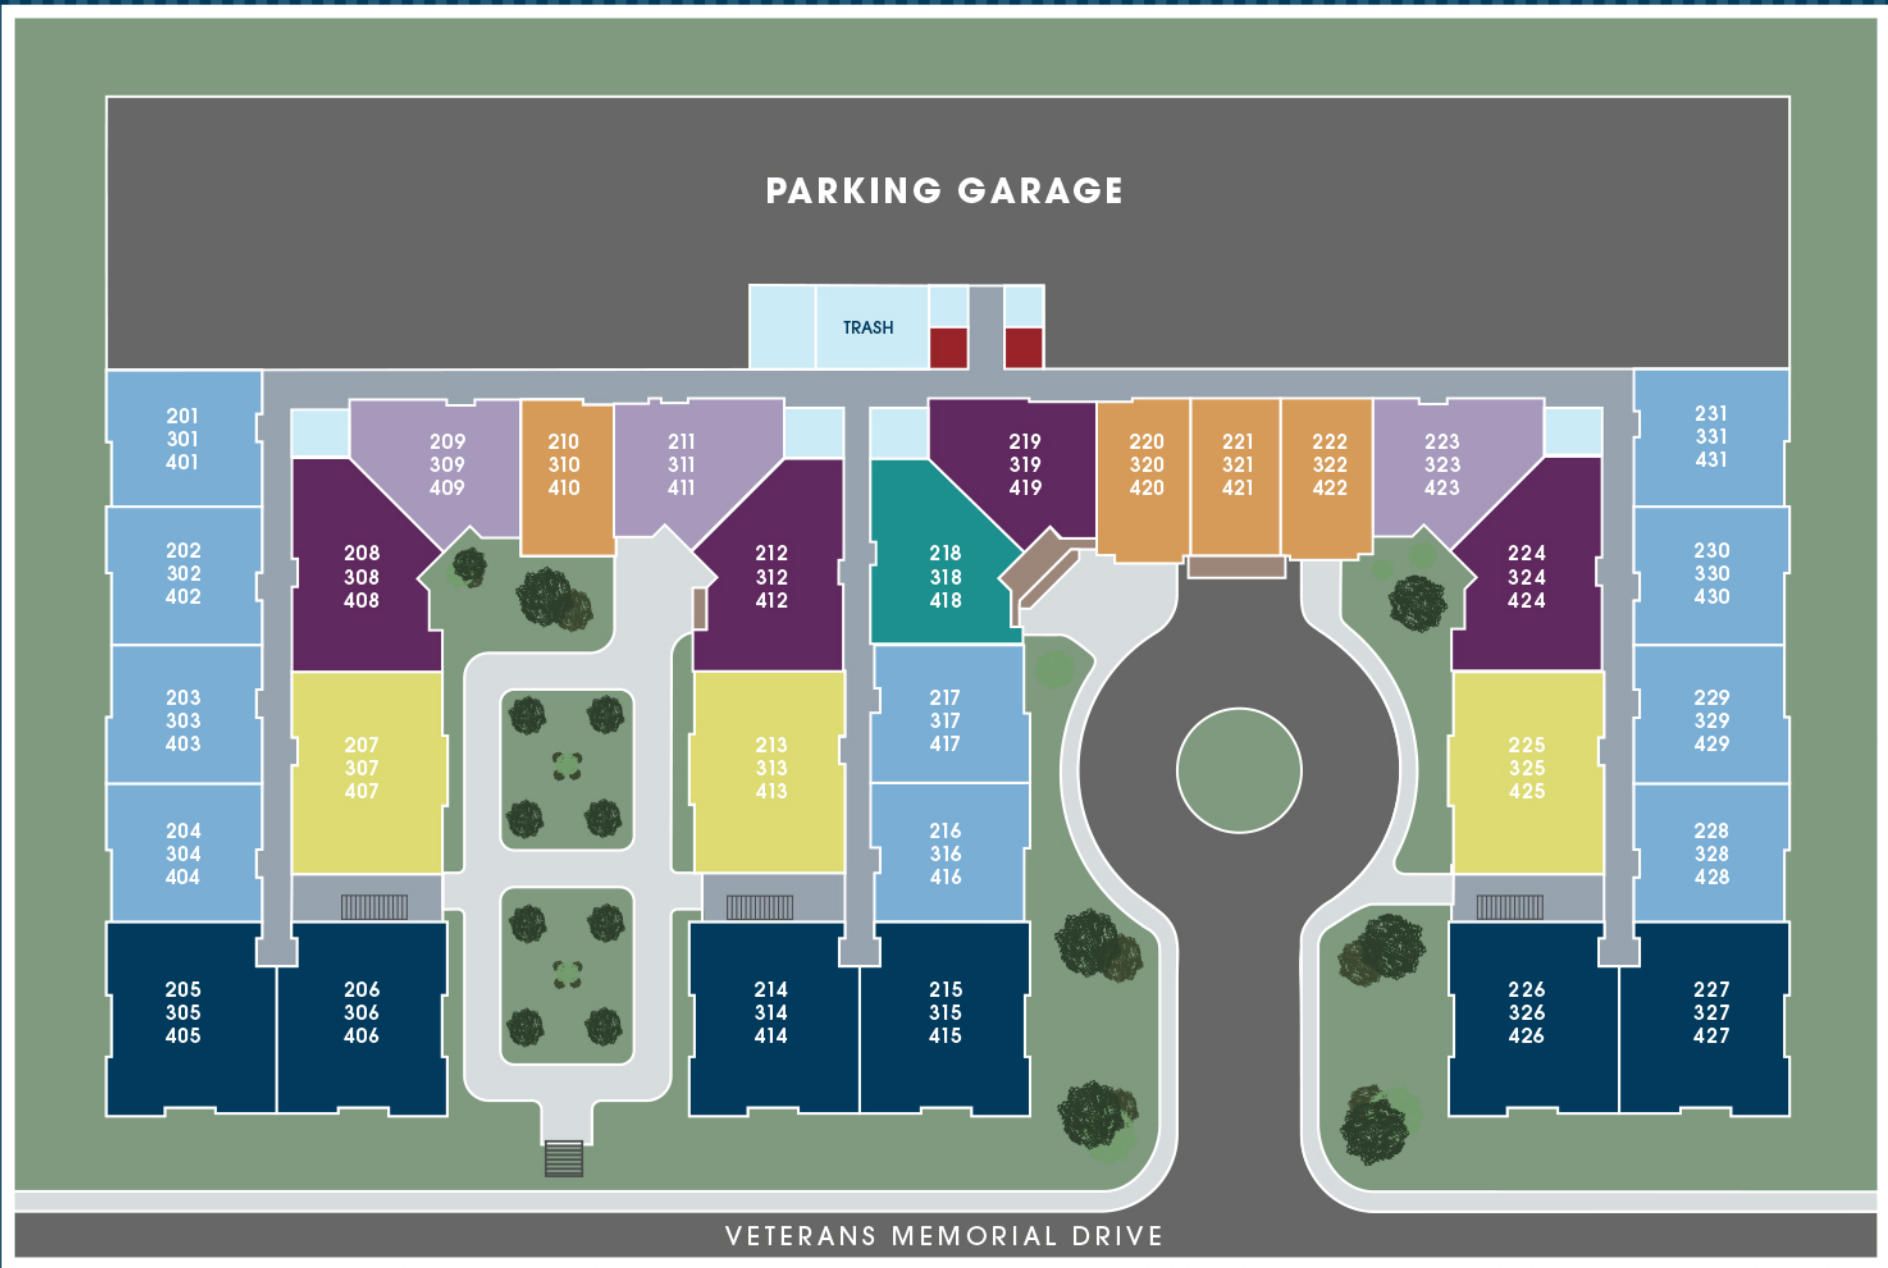

■ A3: 1 BEDROOM | 1 BATH

■ B1: 2 BEDROOM | 2 BATH

■ B2: 2 BEDROOM | 2 BATH

■ AMENITIES

■ ELEVATORS

908.575.8000

[TheCobaltApts.com](http://TheCobaltApts.com)

70 VETERANS MEMORIAL DRIVE,  
SOMERVILLE, NEW JERSEY

■ S: STUDIO

■ A1: 1 BEDROOM | 1 BATH

■ A2: 1 BEDROOM | 1 BATH

■ A3: 1 BEDROOM | 1 BATH

■ A4: 1 BEDROOM | 1 BATH

■ B1: 2 BEDROOM | 2 BATH

■ B2: 2 BEDROOM | 2 BATH

■ ELEVATORS